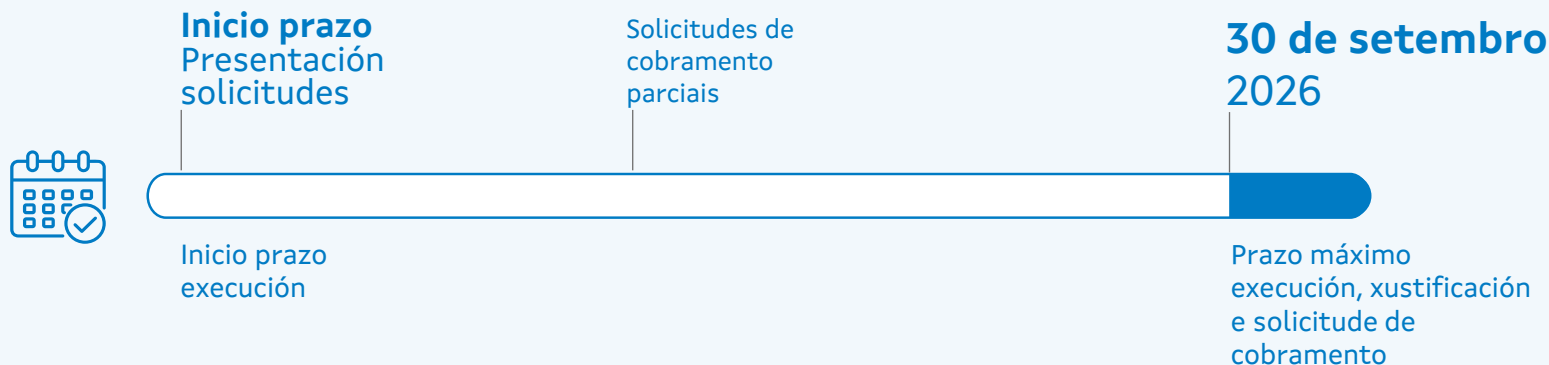

»» CONTÍA DA AXUDA

60 % DOS CUSTOS
SUBVENCIONABLES

A intensidade da axuda poderá incrementarse **ata un máximo do 70%**:

- 5% adicional se a entidade participou polo menos en 2 proxectos a nivel
- Outro 5% adicional, se a entidade participou polo menos en 2 proxectos a nivel europeo, nos últimos dous anos

» IG410A AXUDAS A CLÚSTERES

COMPETITIVIDADE

» PRAZO DE EXECUCIÓN E SOLICITUDE DE COBRAMENTO DA AXUDA

- ✓ **Prazo máximo de execución e de solicitude de cobramento:** non poderá superar o **30 de outubro de 2026**.
- ✓ **As persoas beneficiaria** poderán presentar solicitudes de cobramento parcial da subvención en cada anualidade do proxecto